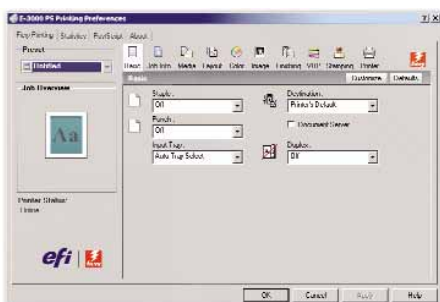

Die Benutzeroberfläche der vorkonfigurierten Farbcontroller von Ricoh basiert auf einfachen und verständlichen Symbolen. Dies erhöht die Bedienerfreundlichkeit: Die am meistgenutzten Druckoptionen stehen in Form eines Icons immer im Blickpunkt.