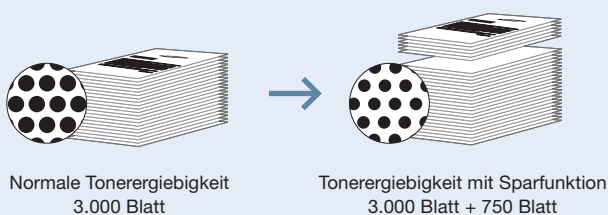

Zeit sparen mit dieser praktischen Funktion

Ausweiskopie: Mit dieser exklusiven Funktion können Sie Kopien auf einer Seite zusammen ausgeben (z. B. Ausweiskopie) – mühelos und ohne Papier oder Zeit zu verschwenden.

Ausweiskopie (Vorder- und Rückseite auf 1 Blatt)

Vorderseite Speicher Rückseite 2 Seiten auf 1 Kopie

Kostengünstig.

Jetzt müssen Sie Drucker, Faxgerät, Scanner und Kopierer nicht mehr einzeln kaufen. Das schont nicht nur Ihr Budget, sondern spart auch Raum in Ihrem Büro.

Tonerspartaste: Mit der Tonerspartaste können Sie den Tonerverbrauch um bis zu 25 Prozent senken. Ein einfacher Knopfdruck genügt dazu.

PC Fax: Das SCX-4521F versendet ein Faxdokument mit der Software SmarThru4™ direkt vom PC aus. Lehnen Sie sich bequem zurück – damit geht die Arbeit ganz von allein. (Nur senden.)